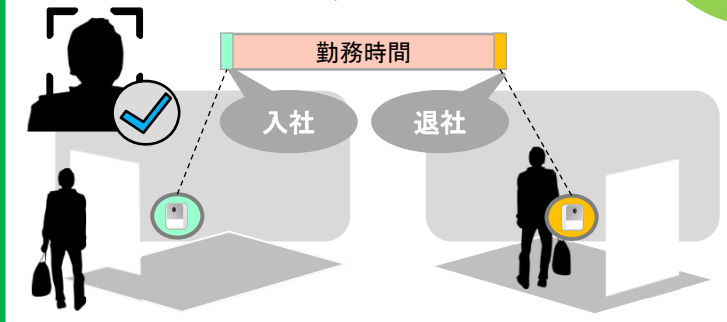

オフィス/ビル

安全管理が見えてますか？

～複数のエリアをリアルタイムに管理。ネットワークカメラで簡単業務改善！～

利用イメージ

1 入退出管理

カメラ映像から登録者のみ入室ドアを開錠します。

2 来客管理

V I Pを検出し通知します。

3 勤怠管理

登録者の入退社時を打刻し勤怠に通知します。

効果1

不法侵入防止に役立ちます

効果2

おもてなし対応に役立ちます

効果3

働き方改革に役立ちます