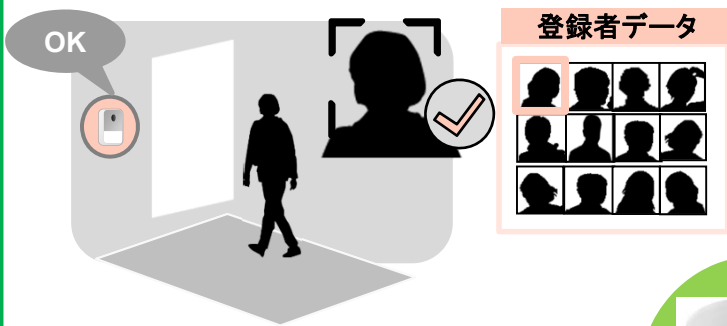

オフィス/ビル

安全管理が見えてますか？

～複数のエリアをリアルタイムに管理。ネットワークカメラで簡単業務改善！～

利用イメージ

1 入退出管理

カメラ映像から登録者のみ入室ドアを開錠します。

2 来客管理

V I Pを検出し通知します。

3 勤怠管理

登録者の入退社時を打刻し勤怠に通知します。

効果1

不法侵入防止に役立ちます

効果2

おもてなし対応に役立ちます

効果3

働き方改革に役立ちます