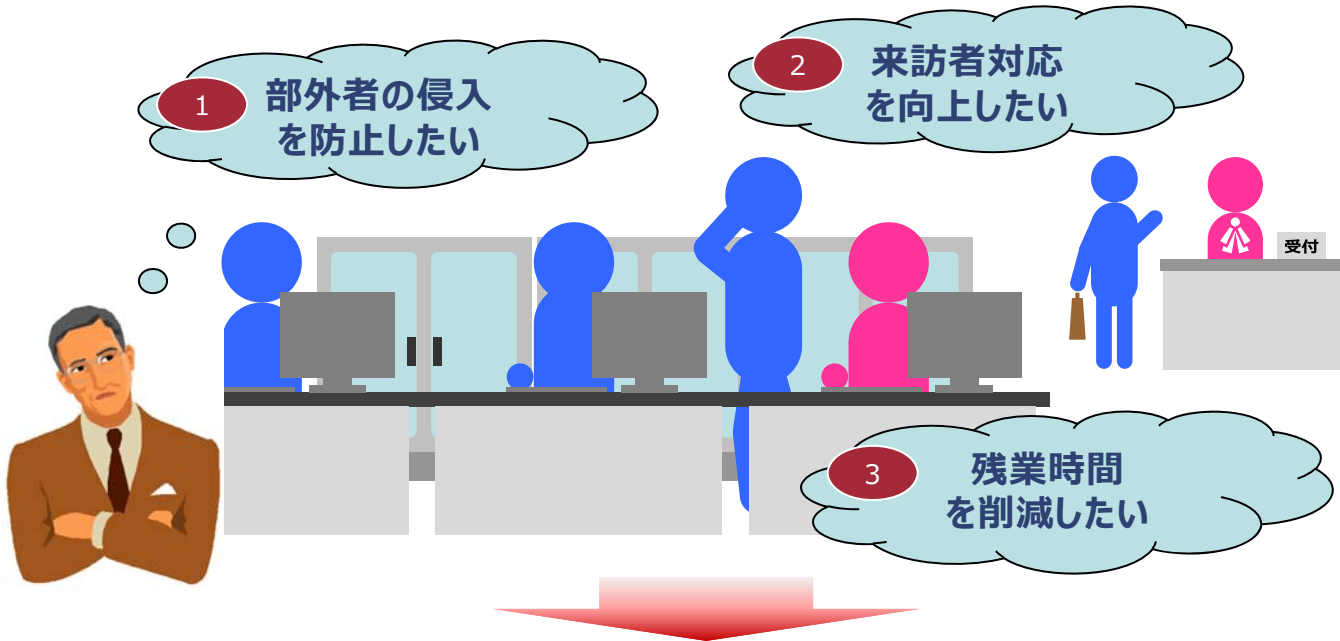

オフィス/ビル

安全管理が見えてますか？

～複数のエリアをリアルタイムに管理。ネットワークカメラで簡単業務改善！～

利用イメージ

1 入退出管理

カメラ映像から登録者のみ入室ドアを開錠します。

2 来客管理

V I Pを検出し通知します。

3 勤怠管理

登録者の入退社時を打刻し勤怠に通知します。

効果1

不法侵入防止に役立ちます

効果2

おもてなし対応に役立ちます

効果3

働き方改革に役立ちます